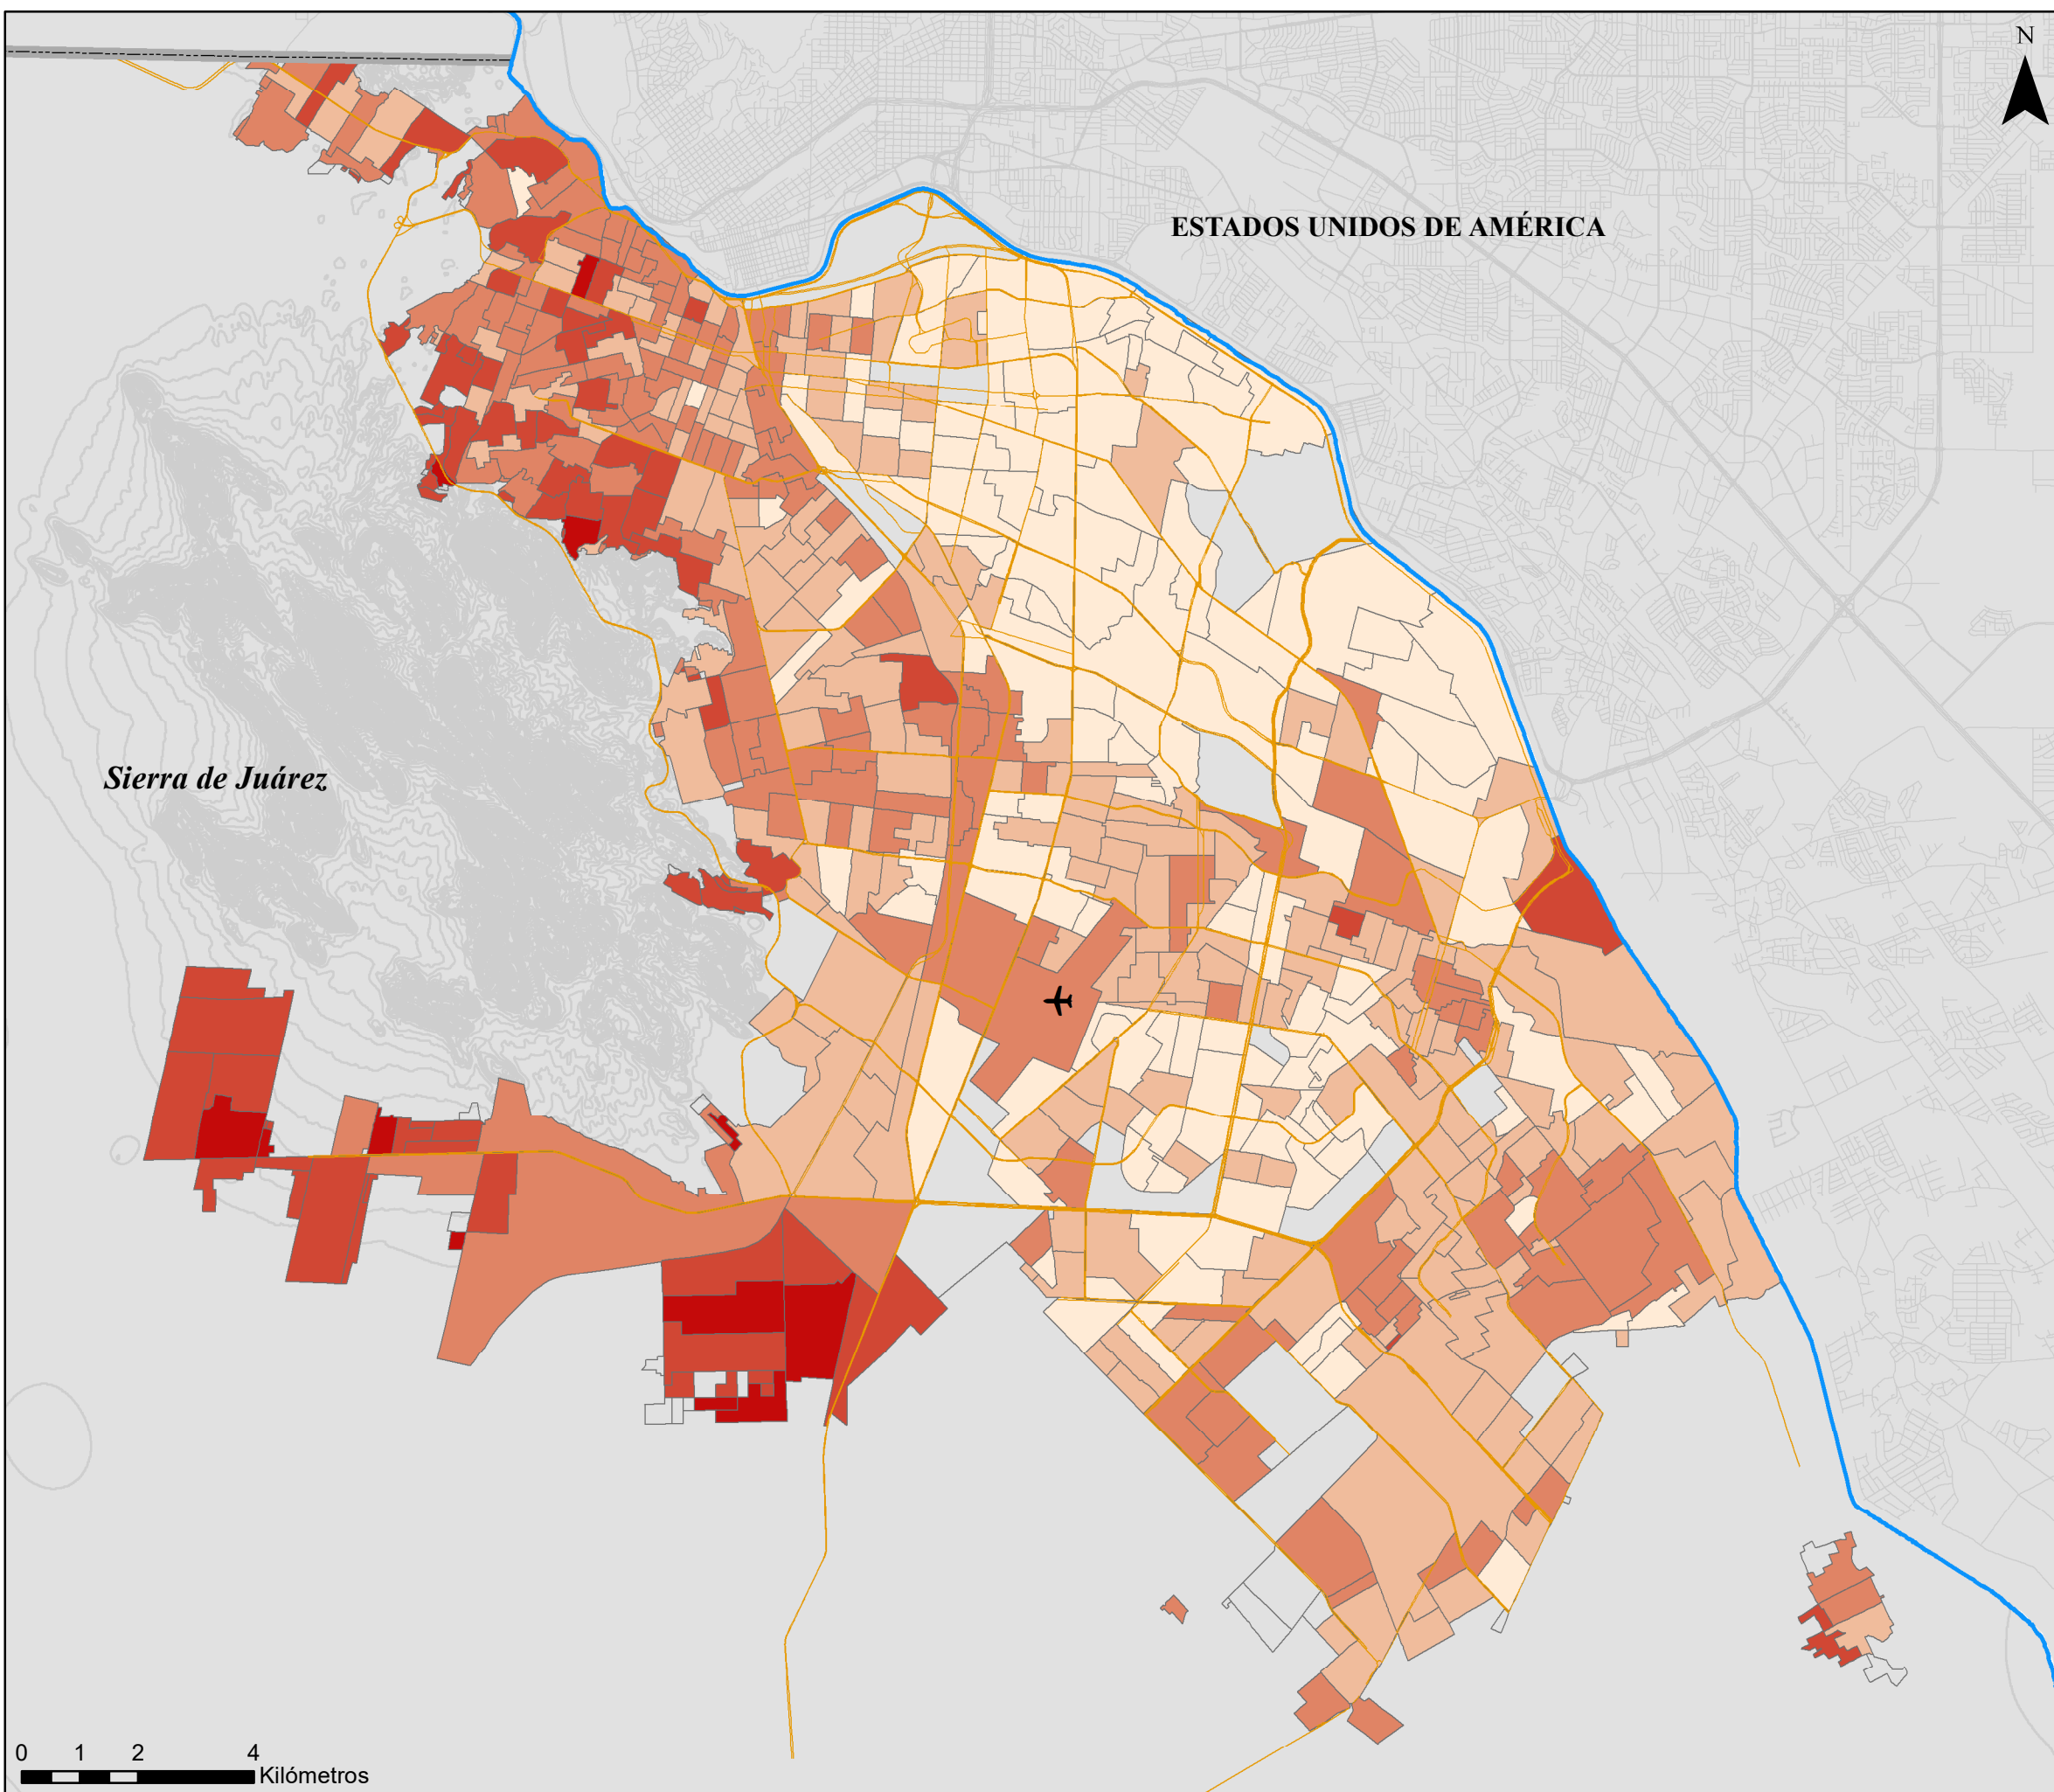

**Porcentaje de población en situación de pobreza por AGEB en Juárez (2015)**

**UNIDAD DE INVESTIGACIÓN Y ESTADÍSTICA**  
 Av. Abraham Lincoln S/N | Col. Margaritas | www.juarezdif.gob.mx  
 Ciudad Juárez, Chihuahua, México | (656) 616-6966  
 investigacion.dif@juarezdif.gob.mx

**SIMBOLOGÍA**

**Personas en situación de pobreza por AGEB**

- Sin viviendas particulares habitadas
- 0 a 18% en pobreza
- 18 a 34% en pobreza
- 34 a 50% en pobreza
- 50 a 70% en pobreza
- 70 a 100% en pobreza
- Aeropuerto
- Río Bravo
- Límite fronterizo
- Red vial
- Zona montañosa

**DATOS TÉCNICOS**

Sistema de coordenadas: WGS 1984 UTM Zona 13N  
 Datum: WGS84 | Proyección: Transversa de Mercator  
 Escala: 1:114,000 | Fuente de los datos: CONEVAL/INEGI  
 Mapa de Referencia: OpenStreetMap  
 Elaboró: Mtro. Fernando Aguilar | 14/12/21